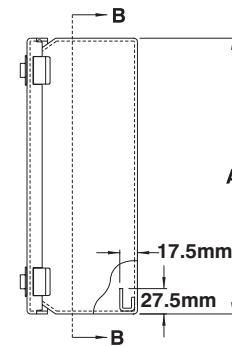

**Refer to p.734 to validate choice of substrate for the application**

CATALOG NUMBER	DIMENSIONS - METRIC (mm)			SHIP WGT LBS.
	B	A	C	
6412 ESCHTB151508	150	150	80	2
6412 ESCHTB202008	200	200	80	4
6412 ESCHTB203008	200	300	80	5
6412 ESCHTB204008	200	400	80	6
6412 ESCHTB205008	200	500	80	7
6412 ESCHTB206008	200	600	80	9
6412 ESCHTB208008	200	800	80	11
6412 ESCHTB151512	150	150	120	4
6412 ESCHTB202012	200	200	120	5
6412 ESCHTB153012	150	300	120	4
6412 ESCHTB203012	200	300	120	6
6412 ESCHTB303012	300	300	120	8
6412 ESCHTB204012	200	400	120	7
6412 ESCHTB304012	300	400	120	9
6412 ESCHTB404012	400	400	120	12
6412 ESCHTB205012	200	500	120	8
6412 ESCHTB305012	300	500	120	11
6412 ESCHTB206012	200	600	120	10
6412 ESCHTB306012	300	600	120	13
6412 ESCHTB406012	400	600	120	16
6412 ESCHTB606012	600	600	120	19
6412 ESCHTB208012	200	800	120	13
6412 ESCHTB408012	400	800	120	21