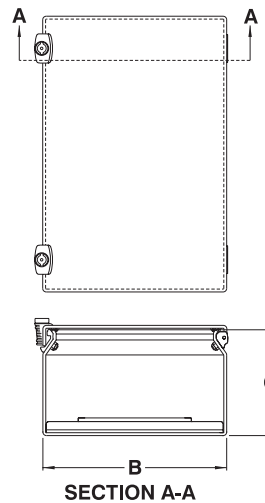

### WATER, OIL & DUST TIGHT HINGED TERMINAL BOXES, METRIC

The 6412 ESCHTB are used indoors or outdoors to protect the enclosed controls from dust, dirt, oil and water splashing. The 6412 ESCHTB are made from high quality code gauge steel, with corner seams continuously welded. The opening has a curled lip around all sides to increase rigidity and prevent dripping water from entering the box when the door is open. A high quality, robotically poured-in-place, seamless gasket ensures a com-

**Refer to p.734 to validate choice of substrate for the application**

CATALOG NUMBER	DIMENSIONS - METRIC (mm)			SHIP WGT LBS.
	B	A	C	
6412 ESCHTB151508	150	150	80	2
6412 ESCHTB202008	200	200	80	4
6412 ESCHTB203008	200	300	80	5
6412 ESCHTB204008	200	400	80	6
6412 ESCHTB205008	200	500	80	7
6412 ESCHTB206008	200	600	80	9
6412 ESCHTB208008	200	800	80	11
6412 ESCHTB151512	150	150	120	4
6412 ESCHTB202012	200	200	120	5
6412 ESCHTB153012	150	300	120	4
6412 ESCHTB203012	200	300	120	6
6412 ESCHTB303012	300	300	120	8
6412 ESCHTB204012	200	400	120	7
6412 ESCHTB304012	300	400	120	9
6412 ESCHTB404012	400	400	120	12
6412 ESCHTB205012	200	500	120	8
6412 ESCHTB305012	300	500	120	11
6412 ESCHTB206012	200	600	120	10
6412 ESCHTB306012	300	600	120	13
6412 ESCHTB406012	400	600	120	16
6412 ESCHTB606012	600	600	120	19
6412 ESCHTB208012	200	800	120	13
6412 ESCHTB408012	400	800	120	21