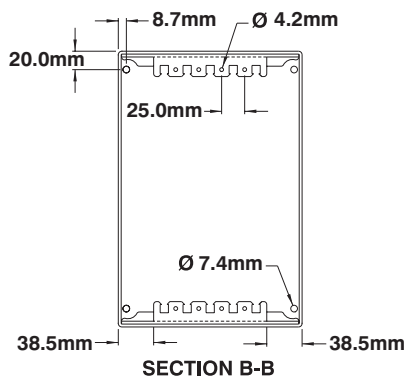

**Refer to p.734 to validate choice of substrate for the application**

CATALOG NUMBER	DIMENSIONS - METRIC (mm)			SHIP WGT LBS.
	B	A	C	
6412 ESCHTB151508	150	150	80	2
6412 ESCHTB202008	200	200	80	4
6412 ESCHTB203008	200	300	80	5
6412 ESCHTB204008	200	400	80	6
6412 ESCHTB205008	200	500	80	7
6412 ESCHTB206008	200	600	80	9
6412 ESCHTB208008	200	800	80	11
6412 ESCHTB151512	150	150	120	4
6412 ESCHTB202012	200	200	120	5
6412 ESCHTB153012	150	300	120	4
6412 ESCHTB203012	200	300	120	6
6412 ESCHTB303012	300	300	120	8
6412 ESCHTB204012	200	400	120	7
6412 ESCHTB304012	300	400	120	9
6412 ESCHTB404012	400	400	120	12
6412 ESCHTB205012	200	500	120	8
6412 ESCHTB305012	300	500	120	11
6412 ESCHTB206012	200	600	120	10
6412 ESCHTB306012	300	600	120	13
6412 ESCHTB406012	400	600	120	16
6412 ESCHTB606012	600	600	120	19
6412 ESCHTB208012	200	800	120	13
6412 ESCHTB408012	400	800	120	21